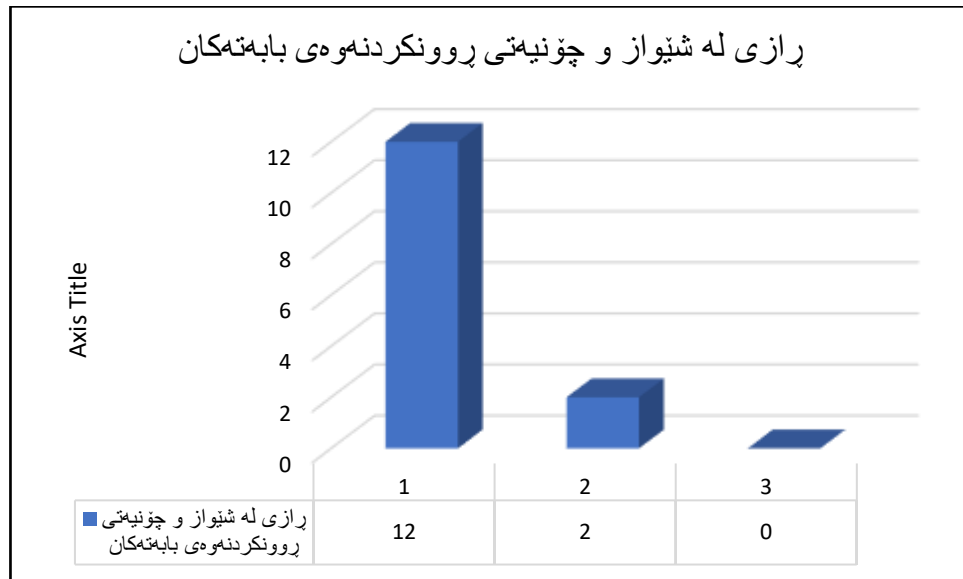

2024-1-4

پسپارهكان	بهلى	%	نهخيز	%	نازانم	%
رازى له شىواز و چۆنیهتى روونکردنهوهى بابتهكان	12	85.7143	2	14.2857	0	0
كاتهكانى وانه به تهواوى بهكاردههينریت بو گهياندى زانستى پهرهپيدانى ئابوورى	12	85.7143	2	14.2857	0	0
بابتهكانى ئهمرو نوئ بوون بوئو	11	78.5714	2	14.2857	1	7.14286