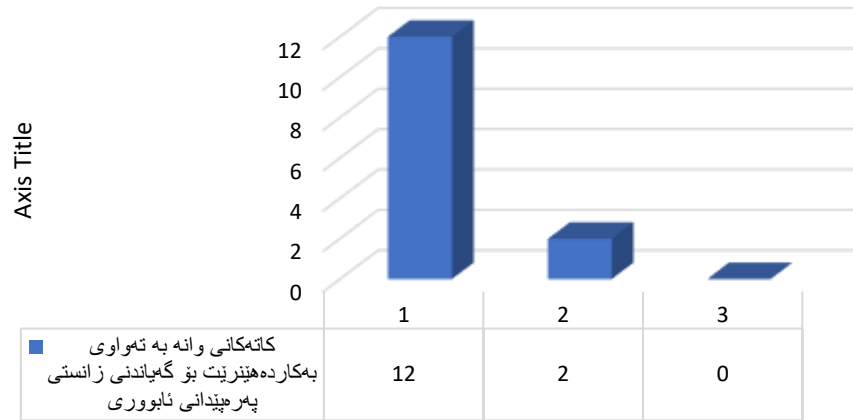

كاتەكانى وانه به تەواوى بەكار دەهێنریت بۆ گەياندى زانستى پەرمپىدانى ئابوورى