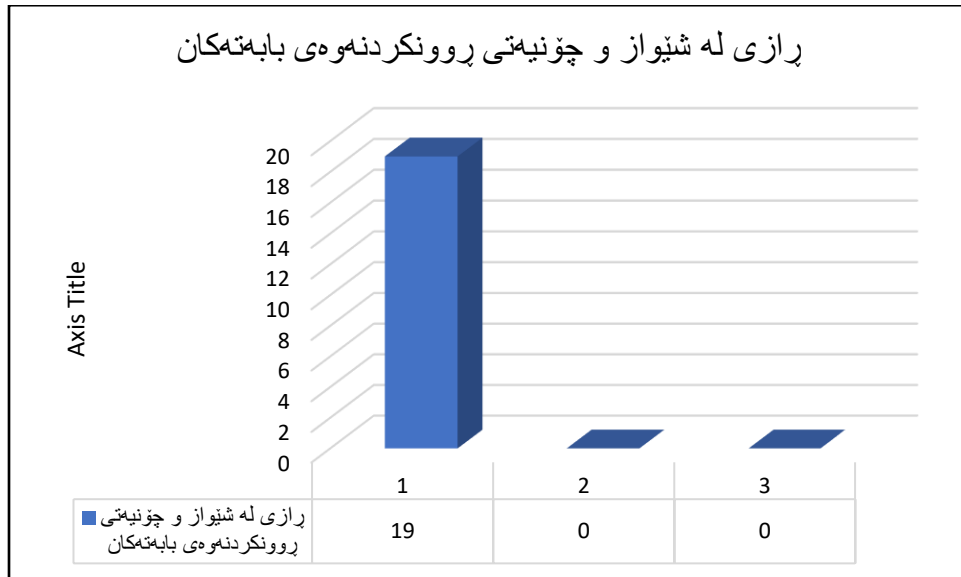

وانه‌ی پینجه‌م

2023-11-13

پسیارمه‌کان	به‌ئێ	%	نه‌خیر	%	نازانم	%
پسیارمه‌کان	19	100	0	0	0	0
پسیارمه‌کان	19	100	0	0	0	0
پسیارمه‌کان	19	100	0	0	0	0

كاتەكانى وانه به تەواوى بەكار دەهێنرێت بۆ گهياندى زانستى پەرەپېدانى ئابوورى