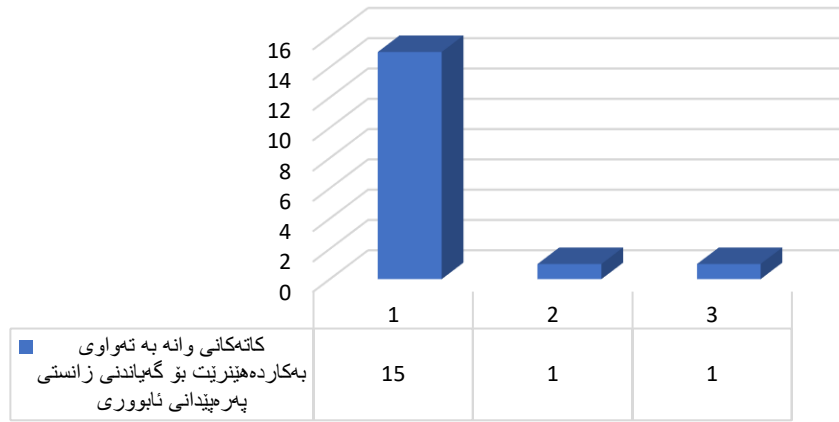

کاتھکانی وانه به تھواوی بهکاردههینریت بو گھیانندی زانستی
پهرهپیدانی ئابووری