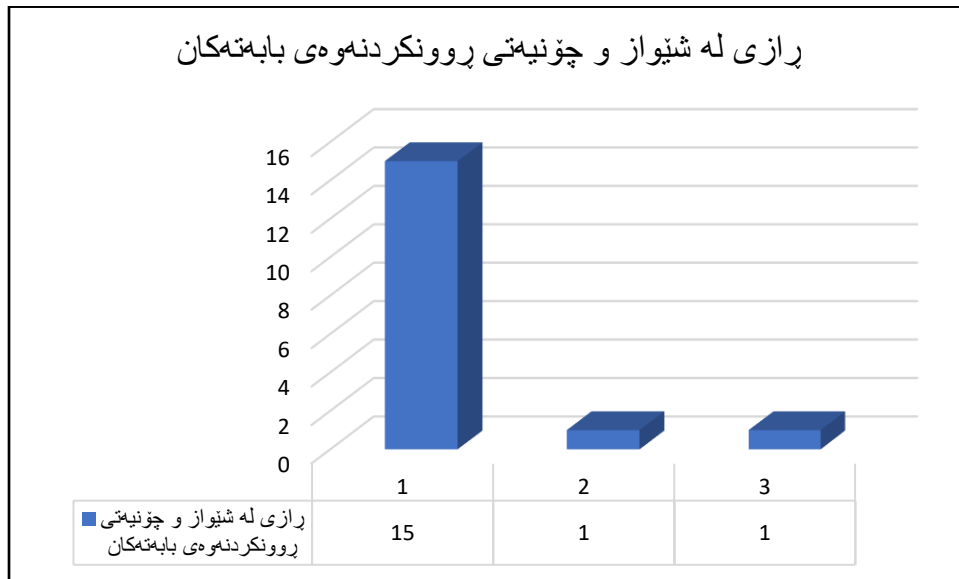

## وانه‌ی یه‌کهم

16.10.2023

پسیارمه‌کان		به‌لی	%	نه‌خیر	%	نازانم	%
رازی له شیواز و چۆنیه‌تی روونکردنه‌وه‌ی بابه‌ته‌کان		15	88.23	1	5.88	1	5.88
کاته‌کانی وانه به ته‌واوی به‌کارده‌هینریت بۆ گه‌یانندی زانستی په‌ره‌پیدانی ئابووری		15	88.23	1	5.88	1	5.88
بابه‌ته‌کانی ئهمرۆ نوێ بوون بۆتو		11	64.70	3	17.64	3	17.64