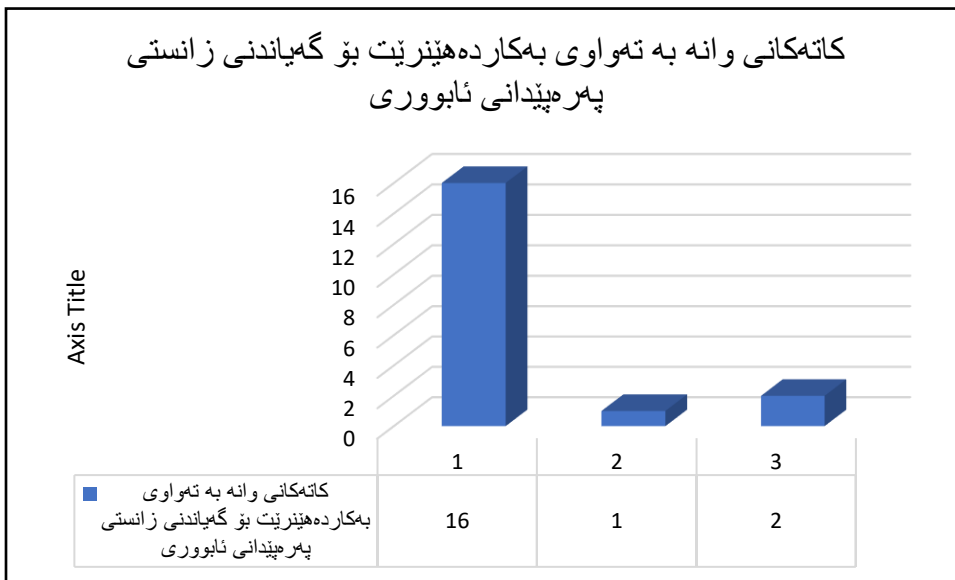

## وانه‌ی دووهم

23.10.2023

پسیارمکان	بهائی	%	نهخیر	%	نازنام	%
رازى له شیواز و چۆنیهتی روونکردنهوهی بابهتهکان	16	94.12	1	5.88	2	11.76
کاتهکانی وانه به تهواوی بهکاردههینریت بو گهیانندی زانستی پهرهپیدانی ئابووری	16	94.12	1	5.88	2	11.76
بابهتهکانی ئهمڕۆ نوێ بوون بوۆتو	13	76.47	1	5.88	5	29.41