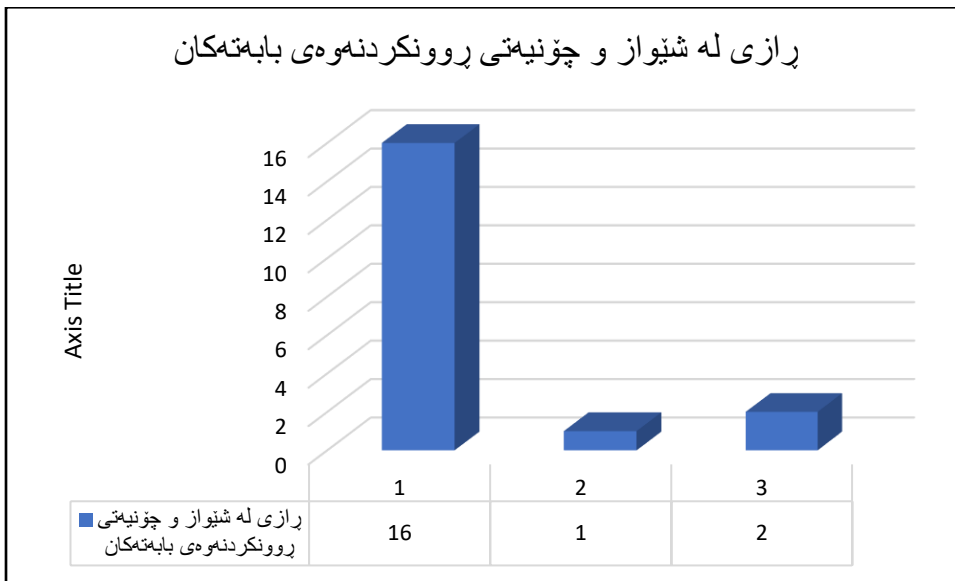

## وانه‌ی دووهم

23.10.2023

پسیارمکان	بهائی	%	نهخیر	%	نازنام	%
رازى له شیواز و چۆنیهتی روونکردنهوهی بابهتهکان	16	94.12	1	5.88	2	11.76
کاتهکانی وانه به تهواوی بهکاردههینریت بو گهیانندی زانستی پهرهپیدانی ئابووری	16	94.12	1	5.88	2	11.76
بابهتهکانی ئهمڕۆ نوێ بوون بوۆتو	13	76.47	1	5.88	5	29.41