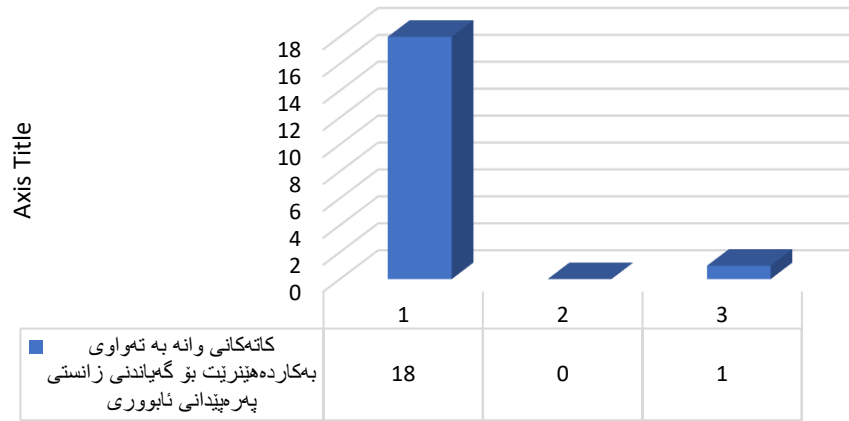

كاتەكانى وانه به تەواوى بەكار دەهێنریت بۆ گەياندى زانستى پەرەپيدانى ئابوورى