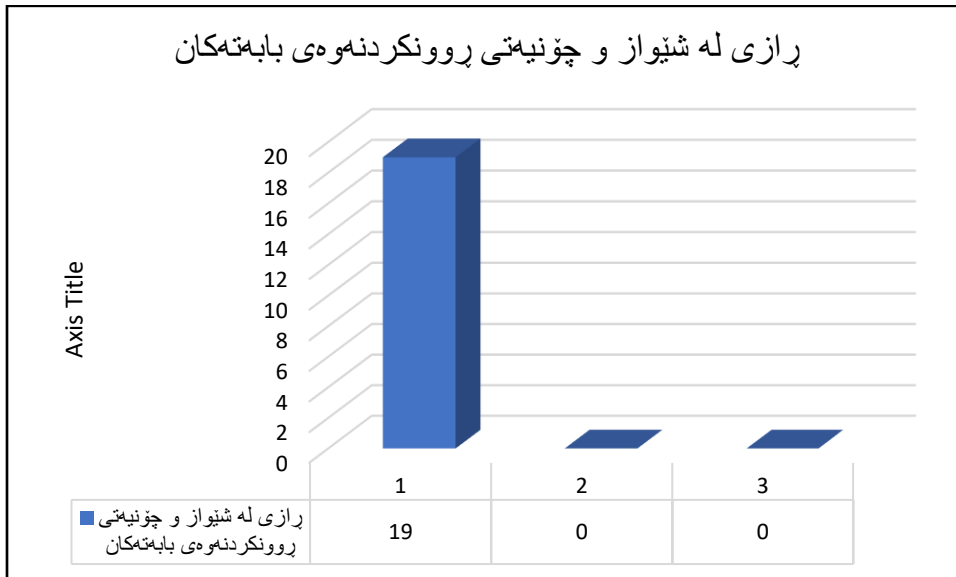

وانه‌ی شه‌شهم

27.11.2023

%	نازانم	%	نه‌خیر	%	به‌لی	پسیارمه‌کان
0	0	0	0	100	19	رازی له شیواز و چۆنیه‌تی روونکردنه‌وه‌ی بابه‌ته‌کان
5.263	1	0	0	94.7368	18	کاته‌کانی وانه به ته‌واوی به‌کارده‌هینریت بو گه‌یاندنی زانستی پهره‌پیدانی ئابووری
0	0	0	0	100	19	بابه‌ته‌کانی ئهمرۆ نوی بوون بو‌تو