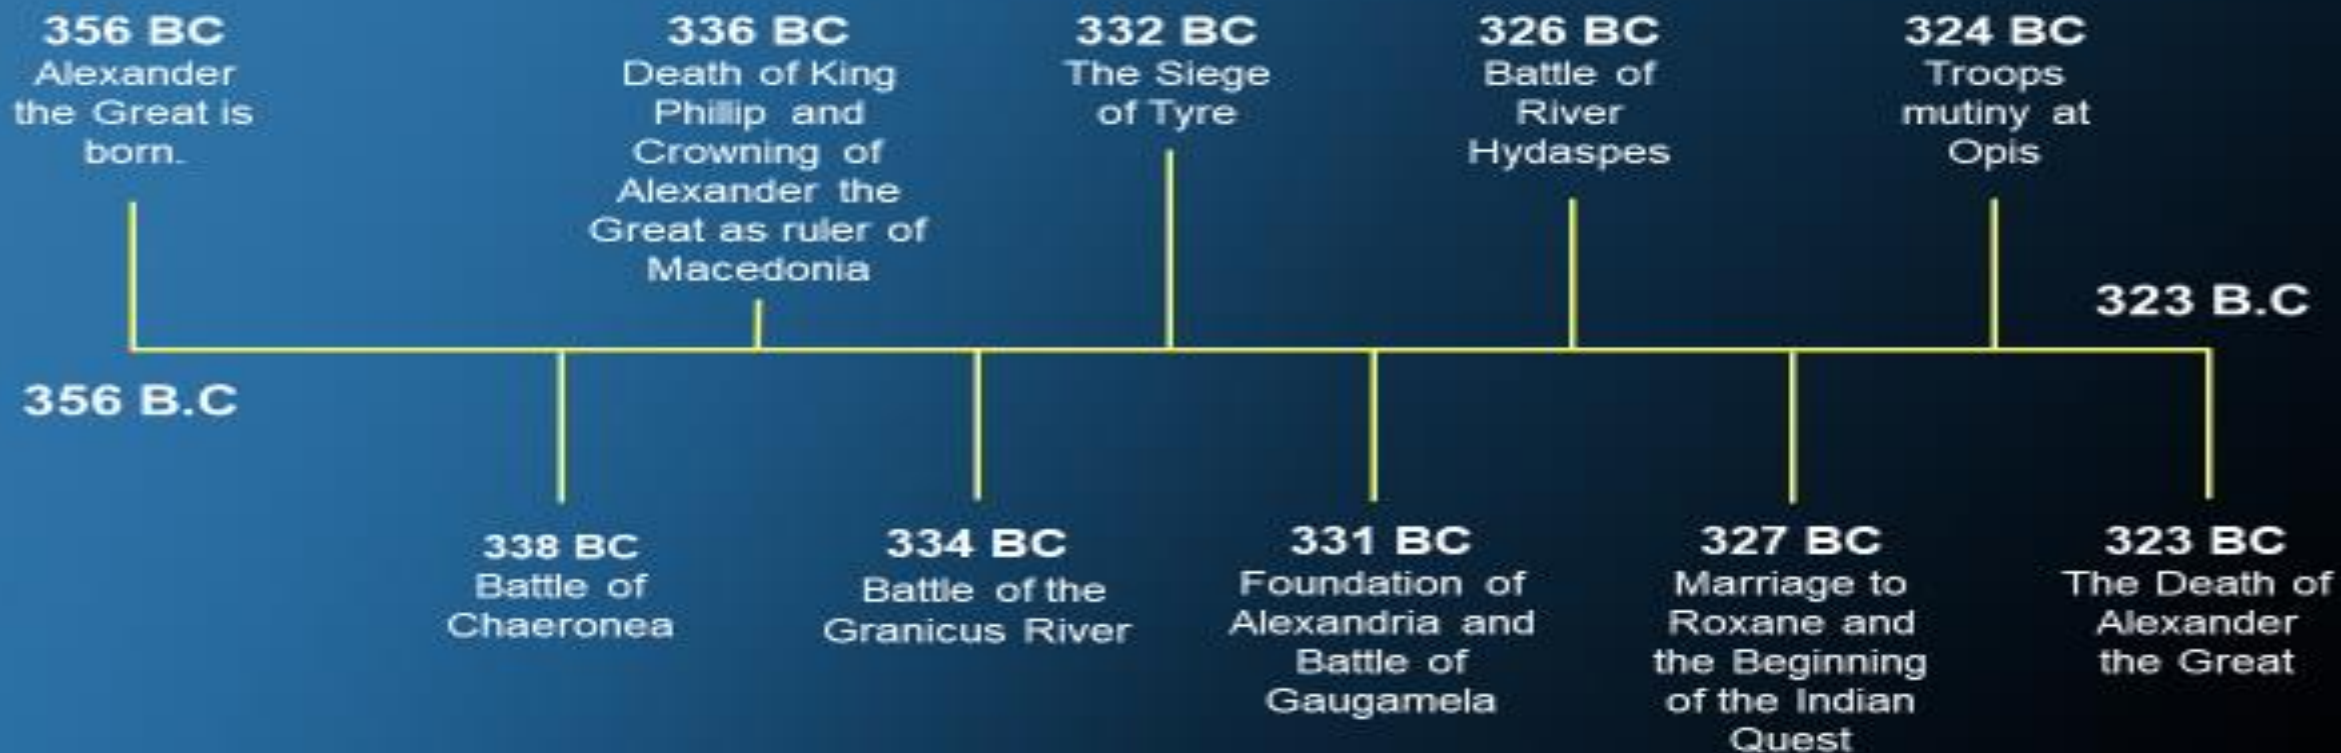

ٲه سكه ندهرى گه وره و شارستانىپه تى هپلىنى

د. به ناز اسماعيل عدو

نہ سکہ ندہری مه کدونی و فراوانخو ازپیه کانی :

Example of a Timeline

Alexander The Great

The Empire of
**Alexander
the Great**

at its greatest extent
in 323 BC

الفرس

العربات الحربية

معركة غوغميلا

مواضع الجنود الأساسية
والتحركات الافتتاحية

331 ق.م

المعسكر