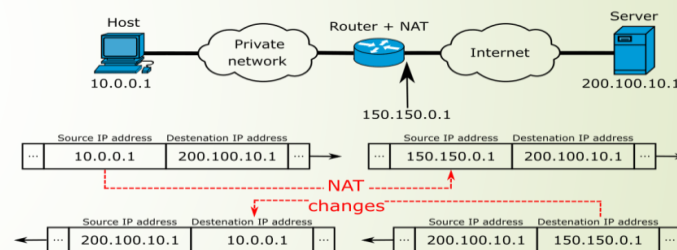

Network Types:

Basic Requirements to build a Network

بنه ما سه ره كيه كاني بونيائتان يان دروست كردني توپري ئينته نيئت

- **NIC (Network Interface Card).** كارتى روو كاري توپره كه

- **Media Communication.** هو كاره كاني په يوه ندي كردن

- **Networking Devices.** نامییره کانی تۆره کان

- **Network Protocols(IP-Address).** ناویشانی ئای پی (پروٹوکۆلی تۆره کان).

- **Network Operating System.** سیستمی کارپیکردنی تۆره کان

Basic Requirements to build a Network:

پیداویستییه سهره کیه کانی بونیادنان و دروستکردنی توره کان

1- Network Interface Card (NIC): کارتیی روو کاری توره که

- **NIC** is a computer hardware component that connects a computer to a computer network. یه کیکه له پیکهاته سهره کیه کان و کو مپیوتەر به توره که ده به سستیته وه.
- **NIC** is also known as a network adapter, **LAN** adapter or physical network interface. به بگوری توره کان داده نریت.

Network:

- **Downloading:**

Downloading refers to the transfer of data from a server to a local computer. For example when you download a document from Internet to your computer

داونلوڊ كردنى سەر جەم ئەو پېداوويستيانەى رۆژانە سوودى لى دەبينىن.