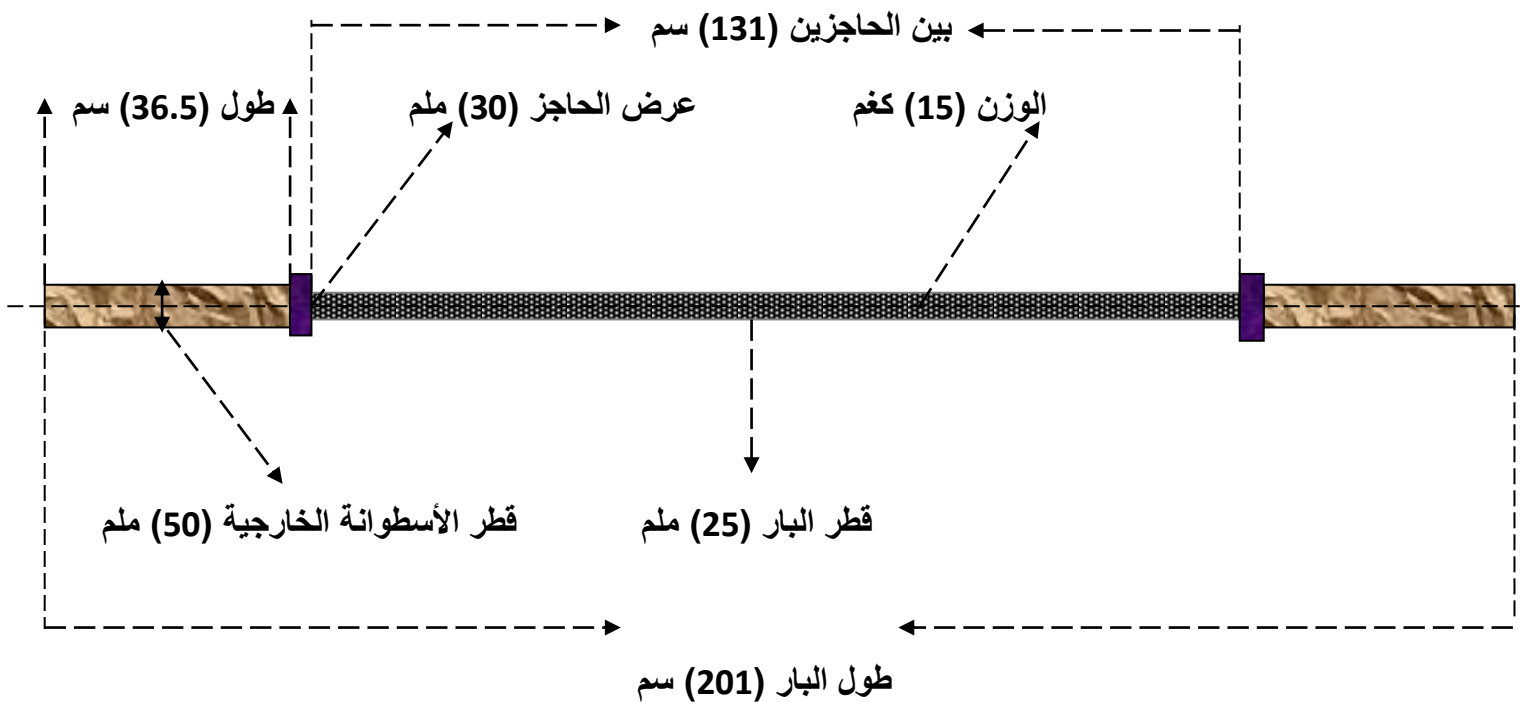

## البار المستخدم في مسابقات السيدات

مبلى به كارهيٲنان له پائله وانبيٲى ئافره ئان بؤبه رزكر دئه وهى قورسايى

تبيٲنى :

- بين الحاجز (نيوان ميل)
- قطر البار (تيرهى ميل)
- قطر الاسطوانة الخارجية (تيرهى مبلى دهره وه)
- الوزن البار (كيشى ميل)
- طول البار (دريٲى ميل)
- طول الاسطوانة الاخرجه (دريٲى مبلى دهره وه)
- عرچ الحاجز (پانى نيوان ميل ومبلى دهره وه)